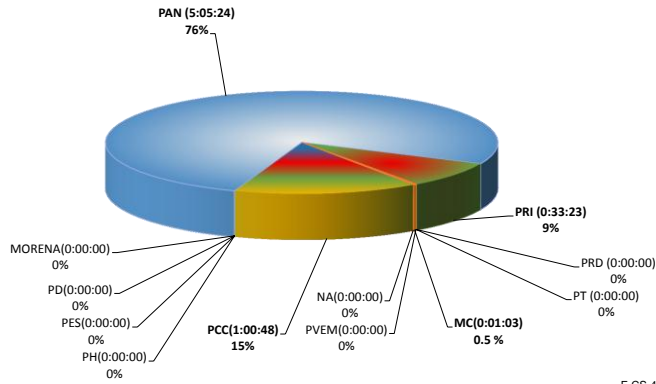

COMISIÓN ESTATAL ELECTORAL DE NUEVO LEÓN
 PORCENTAJE Y TIEMPO TOTAL DEDICADO A CADA PARTIDO POLÍTICO EN RADIO (HORAS)
 ACUMULADO DE AGOSTO DEL 2014

R00/1004

F-CS-45

COMISIÓN ESTATAL ELECTORAL DE NUEVO LEÓN
 PORCENTAJE Y NÚMERO TOTAL DE NOTAS DEDICADAS A CADA PARTIDO POLÍTICO EN RADIO
 ACUMULADO DE AGOSTO DEL 2014

R00/1004

F-CS-45

COMISIÓN ESTATAL ELECTORAL DE NUEVO LEÓN
 TOTAL DE NOTAS DEDICADAS A CADA PARTIDO POLÍTICO POR GRUPO RADIOFÓNICO
 ACUMULADO DE AGOSTO DEL 2014

R00/1004

F-CS-45