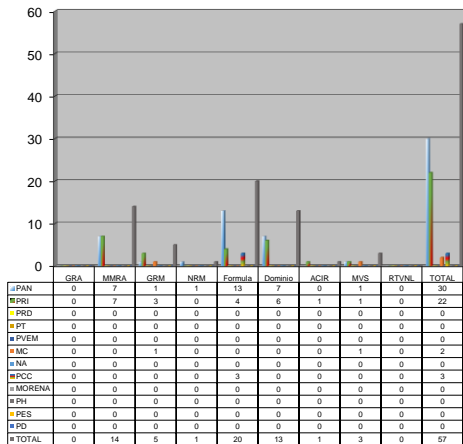

COMISIÓN ESTATAL ELECTORAL DE NUEVO LEÓN
 PORCENTAJE Y TIEMPO TOTAL DEDICADO A CADA PARTIDO POLÍTICO EN RADIO (HORAS)
 ACUMULADO DE AGOSTO DEL 2014

R00/1004

F-CS-45

COMISIÓN ESTATAL ELECTORAL DE NUEVO LEÓN
 PORCENTAJE Y NÚMERO TOTAL DE NOTAS DEDICADAS A CADA PARTIDO POLÍTICO EN RADIO
 ACUMULADO DE AGOSTO DEL 2014

R00/1004

F-CS-45

COMISIÓN ESTATAL ELECTORAL DE NUEVO LEÓN
 TOTAL DE NOTAS DEDICADAS A CADA PARTIDO POLÍTICO POR GRUPO RADIOFÓNICO
 ACUMULADO DE AGOSTO DEL 2014

R00/1004

F-CS-45