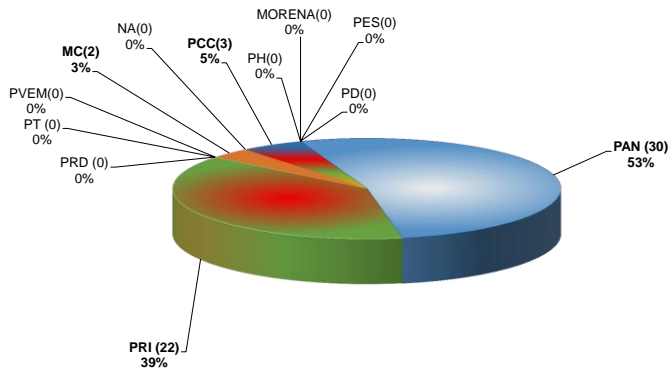

COMISIÓN ESTATAL ELECTORAL DE NUEVO LEÓN
 PORCENTAJE Y TIEMPO TOTAL DEDICADO A CADA PARTIDO POLÍTICO EN RADIO (HORAS)
 ACUMULADO DE AGOSTO DEL 2014

R00/1004

F-CS-45

COMISIÓN ESTATAL ELECTORAL DE NUEVO LEÓN
 PORCENTAJE Y NÚMERO TOTAL DE NOTAS DEDICADAS A CADA PARTIDO POLÍTICO EN RADIO
 ACUMULADO DE AGOSTO DEL 2014

R00/1004

F-CS-45

COMISIÓN ESTATAL ELECTORAL DE NUEVO LEÓN
 TOTAL DE NOTAS DEDICADAS A CADA PARTIDO POLÍTICO POR GRUPO RADIOFÓNICO
 ACUMULADO DE AGOSTO DEL 2014

R00/1004

F-CS-45